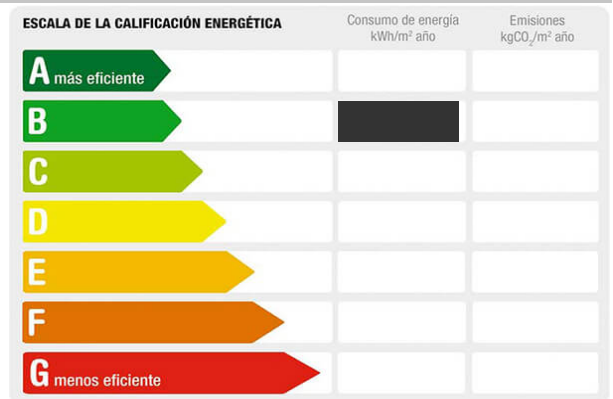

M² construidos:	306	Suelo de:	porcelánico	Aire acondicionado:	centralizado
Metros de parcela:	206	Garajes:	4	Agua caliente:	individual
Dormitorios:	4	Baños:	3	Antigüedad:	2018
Aseos:	1	Exterior/Interior:	exterior	Armarios:	6

Descripción:

Estupendo pareado de nueva construcción con piscina Distribución: Hall- salón con salida a porche-cocina office equipada con electrodomésticos- habitación con baño- aseo Planta primera: habitación principal con vestidor con baño- 2 habitaciones con armarios - baño- En semisótano: habitación con baño- sala multiusos- cuarto de caldera- garaje para cuatro coches con puerta automática- Vivienda totalmente equipada- persianas eléctricas- ventanas oscilobatientes-Internet- luces led- calefacción y aire acondicionado por aerotermia- Todo un confort para vivir INCLUYE WIFI- 1 LIMPIZA AL MES